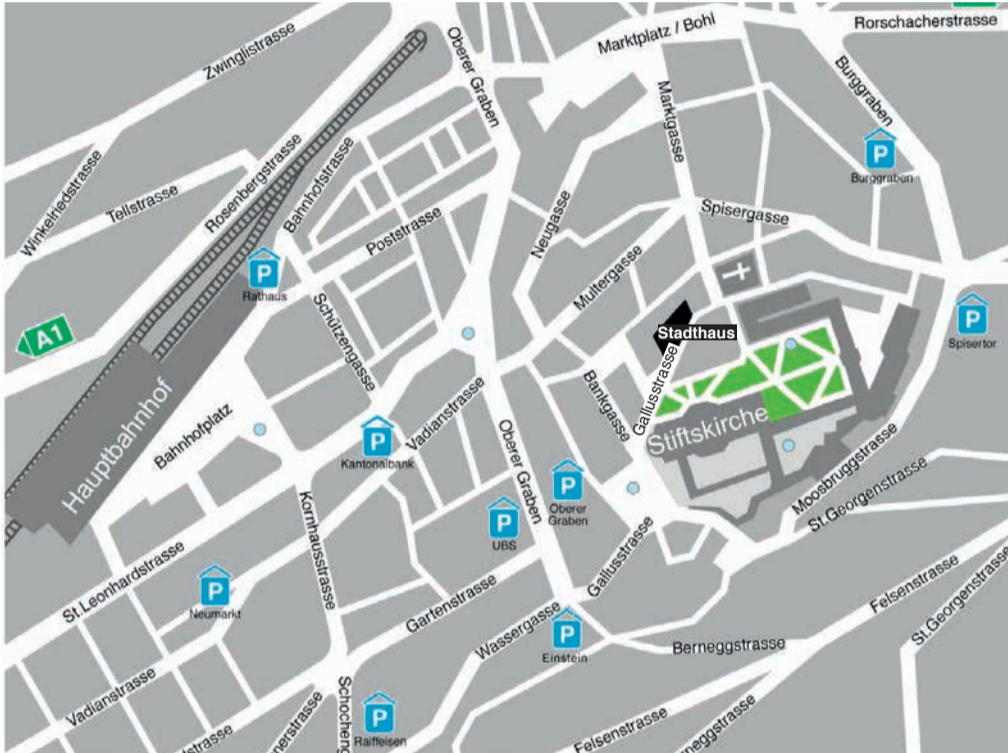

## Lageplan

Das Stadthaus befindet sich im Stadtzentrum angrenzend an den Stiftsbezirk (Weltkulturerbe der UNESCO, nahe der Stiftsbibliothek)

Buslinien 1, 3, 4, 7, 9, 11 bis Haltestelle Marktplatz

Buslinie 12 bis Haltestelle Stiftsbezirk