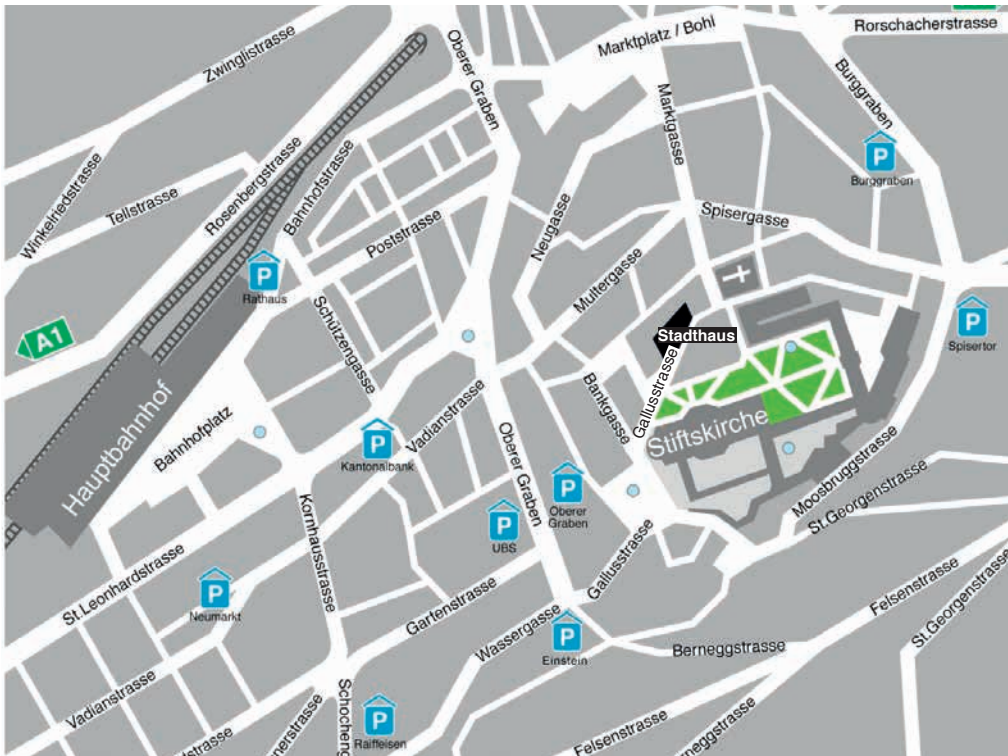

## Lageplan

Das Stadthaus befindet sich im Stadtzentrum angrenzend an den Stiftsbezirk (Weltkulturerbe der UNESCO, nahe der Stiftsbibliothek)

Buslinien 1, 3, 4, 7, 9, 11 bis Haltestelle Marktplatz

Buslinie 12 bis Haltestelle Stiftsbezirk